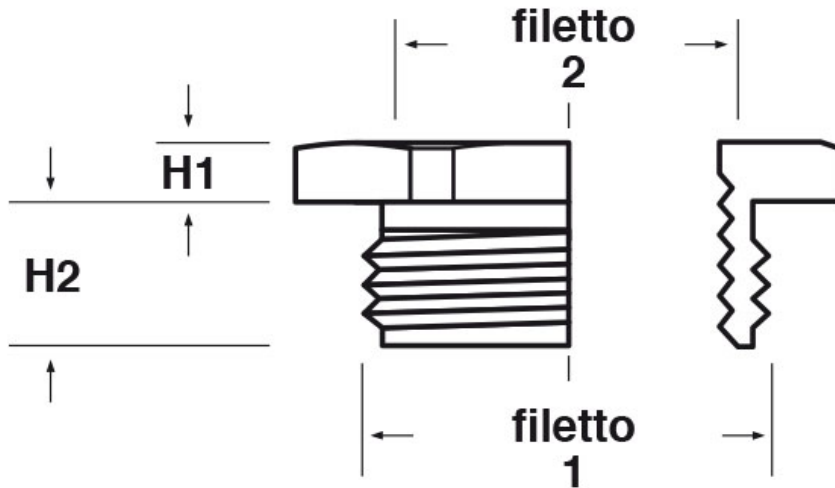

SCHEMA ARTICOLO

Articolo: RES PG29-PG16 - Codice EZ: N.D.

01/08/2024

ARTICOLO	filetto passo 1	filetto valore 1	filetto passo 2	filetto valore 2	chiave mm	H1 mm	H2 mm
RES PG29-PG16	PG	29	PG	16	39	3	8

Materiale: ottone nichelato.