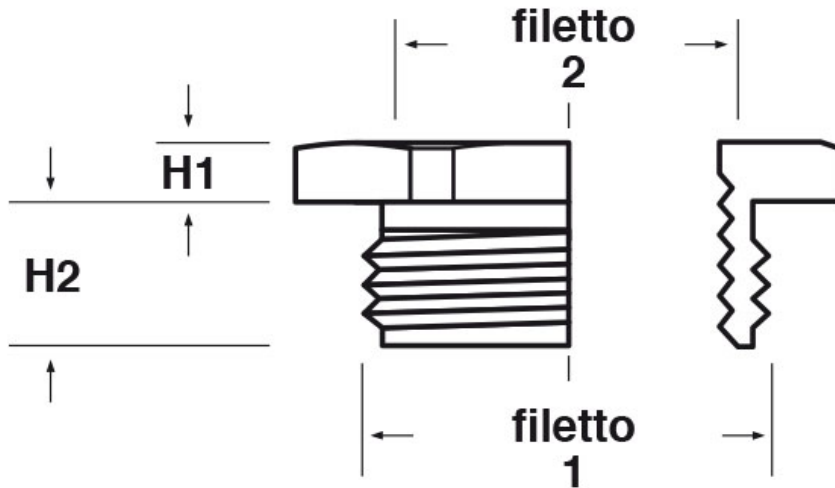

**SCHEMA ARTICOLO**

Articolo: RES PG29-PG11 - Codice EZ: N.D.

25/07/2024

ARTICOLO	filetto passo 1	filetto valore 1	filetto passo 2	filetto valore 2	chiave mm	H1 mm	H2 mm
RES PG29-PG11	PG	29	PG	11	39	3	8

Materiale: ottone nichelato.