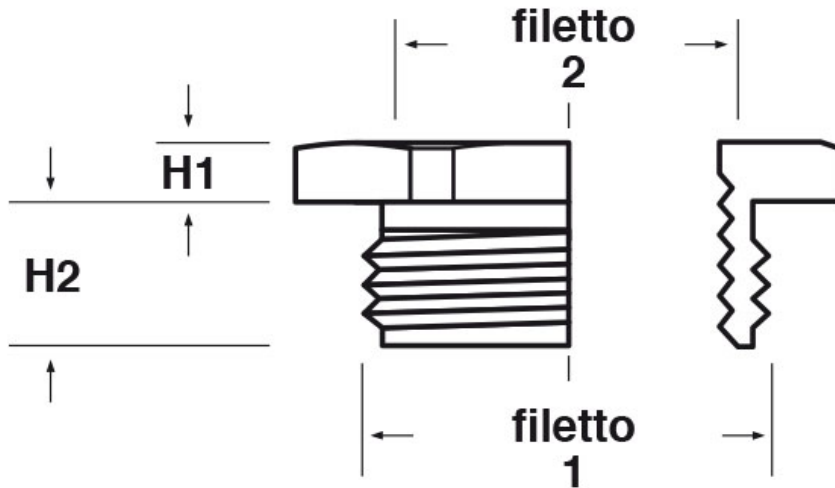

**SCHEMA ARTICOLO**

Articolo: RES PG21-PG9 - Codice EZ: N.D.

01/08/2024

ARTICOLO	filetto passo 1	filetto valore 1	filetto passo 2	filetto valore 2	chiave mm	H1 mm	H2 mm
RES PG21-PG9	PG	21	PG	9	29	3	7

Materiale: ottone nichelato.