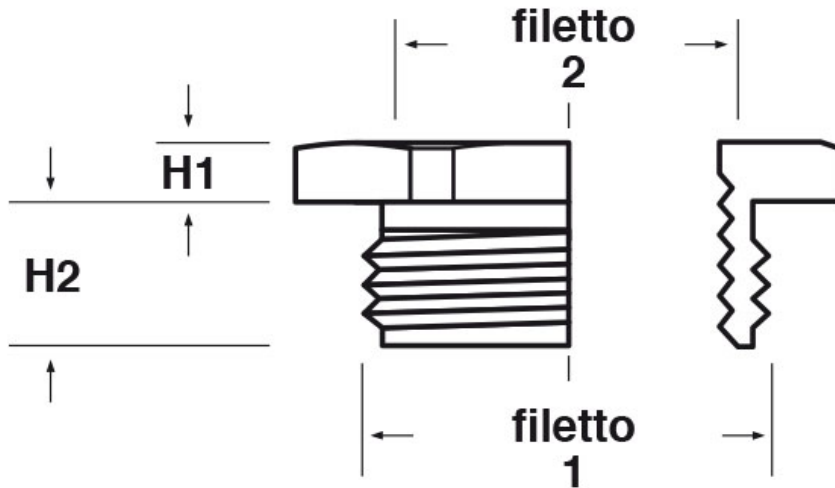

SCHEMA ARTICOLO

Articolo: RES PG21-PG16 - Codice EZ: N.D.

01/08/2024

ARTICOLO	filetto passo 1	filetto valore 1	filetto passo 2	filetto valore 2	chiave mm	H1 mm	H2 mm
RES PG21-PG16	PG	21	PG	16	29	3	7

Materiale: ottone nichelato.