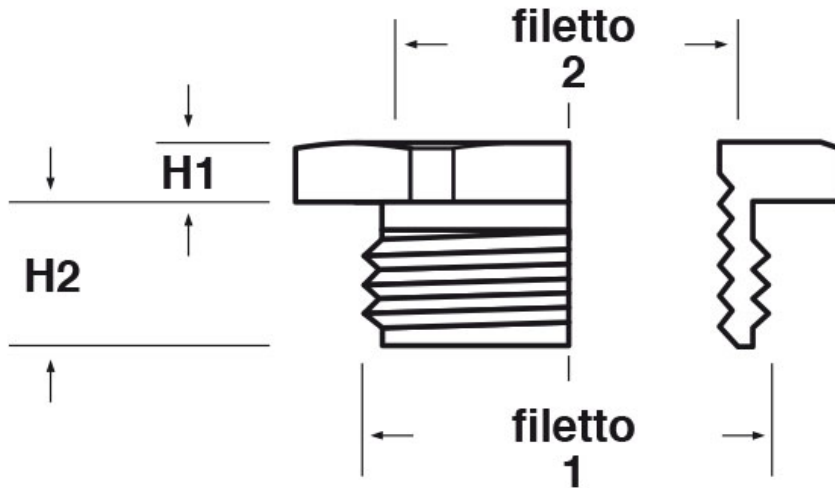

**SCHEMA ARTICOLO**

Articolo: RES PG21-PG13 - Codice EZ: N.D.

25/07/2024

ARTICOLO	filetto passo 1	filetto valore 1	filetto passo 2	filetto valore 2	chiave mm	H1 mm	H2 mm
RES PG21-PG13	PG	21	PG	13,5	29	3	7

Materiale: ottone nichelato.

Tutte le informazioni e i dati riportati sono indicativi e possono essere soggetti a variazioni senza preavviso

**ELEKTROZUBEHÖR SPA**

**Sede:**  
Via F.lli Bronzetti, 24  
20129 Milano (Italy)  
Tel.: +39 02 701471  
C.F. e P. IVA: 00729140152  
Capitale Sociale: € 260.000