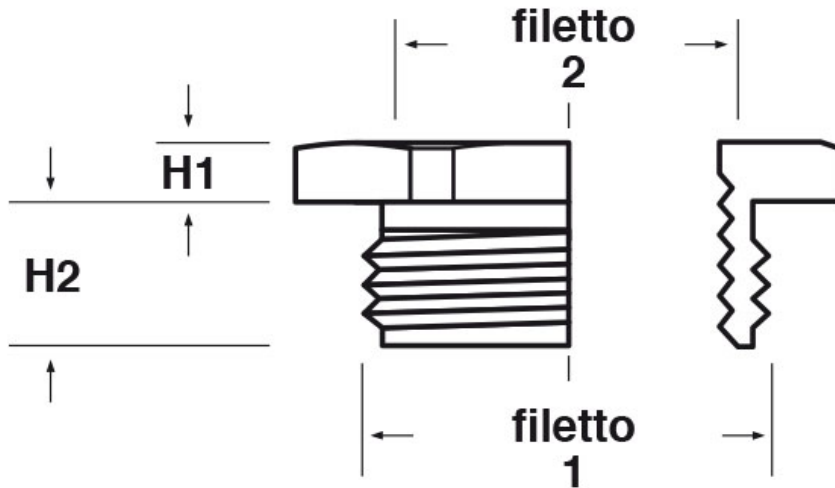

SCHEMA ARTICOLO

Articolo: RES PG16-PG9 - Codice EZ: N.D.

25/07/2024

ARTICOLO	filetto passo 1	filetto valore 1	filetto passo 2	filetto valore 2	chiave mm	H1 mm	H2 mm
RES PG16-PG9	PG	16	PG	9	23	3	6

Materiale: ottone nichelato.