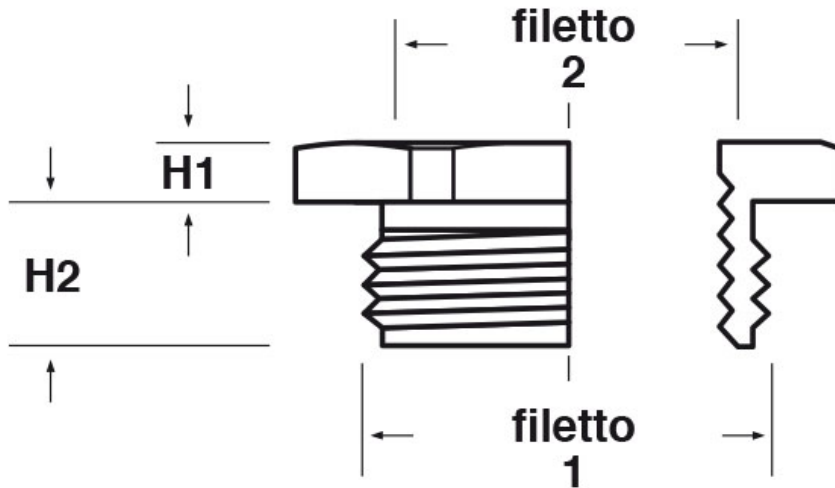

SCHEMA ARTICOLO

Articolo: RES PG16-PG13 - Codice EZ: N.D.

25/07/2024

ARTICOLO	filetto passo 1	filetto valore 1	filetto passo 2	filetto valore 2	chiave mm	H1 mm	H2 mm
RES PG16-PG13	PG	16	PG	13,5	23	3	6

Materiale: ottone nichelato.