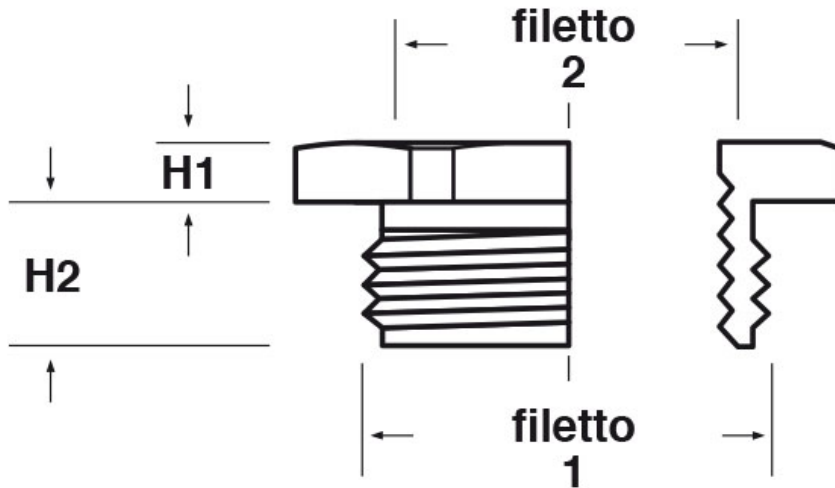

SCHEMA ARTICOLO

Articolo: RES PG13-PG9 - Codice EZ: N.D.

25/07/2024

ARTICOLO	filetto passo 1	filetto valore 1	filetto passo 2	filetto valore 2	chiave mm	H1 mm	H2 mm
RES PG13-PG9	PG	13,5	PG	9	21	3	6

Materiale: ottone nichelato.