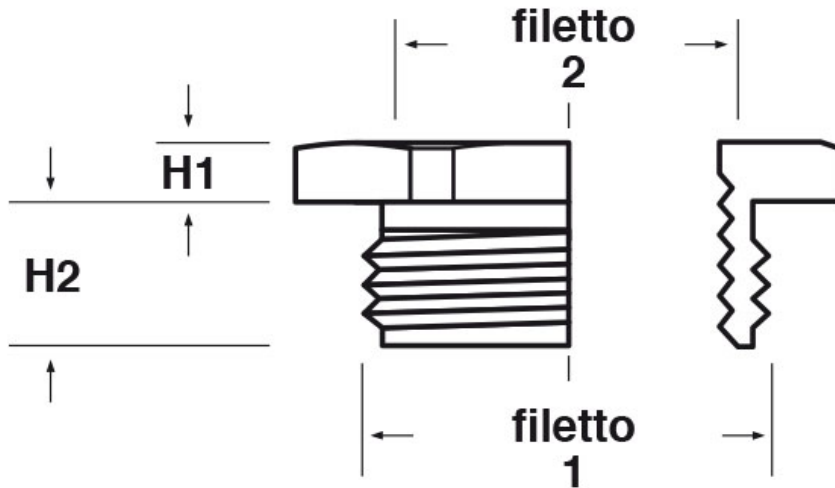

SCHEMA ARTICOLO

Articolo: RES PG13-PG7 - Codice EZ: N.D.

01/08/2024

ARTICOLO	filetto passo 1	filetto valore 1	filetto passo 2	filetto valore 2	chiave mm	H1 mm	H2 mm
RES PG13-PG7	PG	13,5	PG	7	21	2,5	6

Materiale: ottone nichelato.