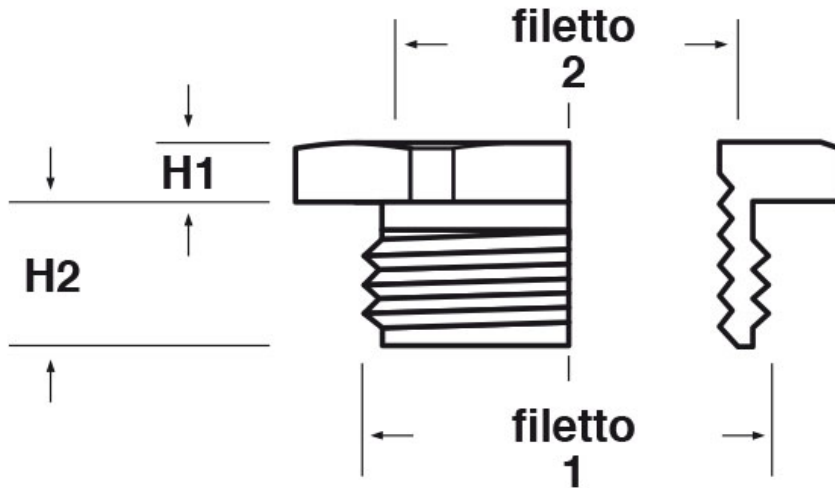

SCHEMA ARTICOLO

Articolo: RES PG13-PG11 - Codice EZ: N.D.

16/07/2024

ARTICOLO	filetto passo 1	filetto valore 1	filetto passo 2	filetto valore 2	chiave mm	H1 mm	H2 mm
RES PG13-PG11	PG	13,5	PG	11	21	3	6

Materiale: ottone nichelato.