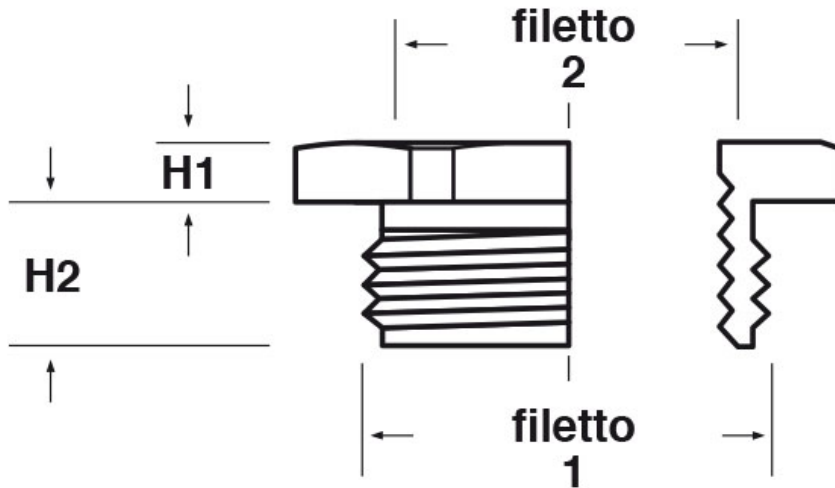

SCHEMA ARTICOLO

Articolo: RES PG11-PG9 - Codice EZ: N.D.

25/07/2024

ARTICOLO	filetto passo 1	filetto valore 1	filetto passo 2	filetto valore 2	chiave mm	H1 mm	H2 mm
RES PG11-PG9	PG	11	PG	9	19	3	6

Materiale: ottone nichelato.