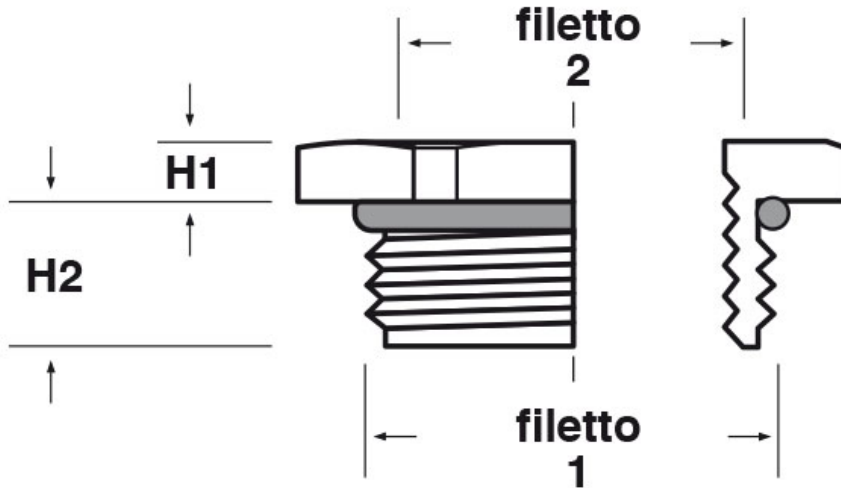

SCHEDA ARTICOLO

Articolo: RES OR PG36-PG21 - Codice EZ: 166223

31/10/2024

Il disegno è indicativo e le proporzioni potrebbero non corrispondere alle dimensioni in tabella o reali.

ARTICOLO	filetto passo 1	filetto valore 1	filetto passo 2	filetto valore 2	chiave mm	H1 mm	H2 mm
RES OR PG36-PG21	PG	36	PG	21	50	3,5	9

Materiale: corpo in ottone nichelato, O-Ring in nitrile 70 Sh A.

Protezione IP: IP 68

Temperatura d'uso: -25°C / +120°C

Tutte le informazioni e i dati riportati sono indicativi e possono essere soggetti a variazioni senza preavviso