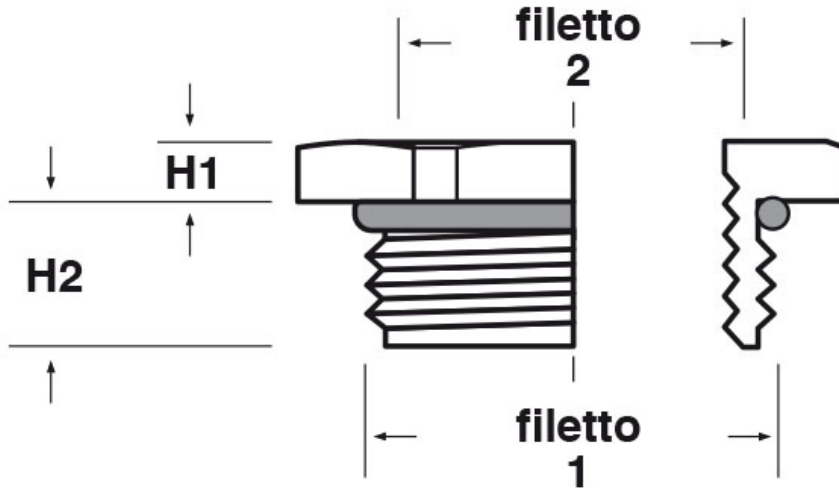

SCHEDA ARTICOLO

Articolo: RES OR PG29-PG13 - Codice EZ: 166220

15/01/2025

Il disegno è indicativo e le proporzioni potrebbero non corrispondere alle dimensioni in tabella o reali.

ARTICOLO	filetto passo 1	filetto valore 1	filetto passo 2	filetto valore 2	chiave mm	H1 mm	H2 mm
RES OR PG29-PG13	PG	29	PG	13,5	38	4	8

Materiale: corpo in ottone nichelato, O-Ring in nitrile 70 Sh A.

Protezione IP: IP 68

Temperatura d'uso: -25°C / +120°C

Tutte le informazioni e i dati riportati sono indicativi e possono essere soggetti a variazioni senza preavviso