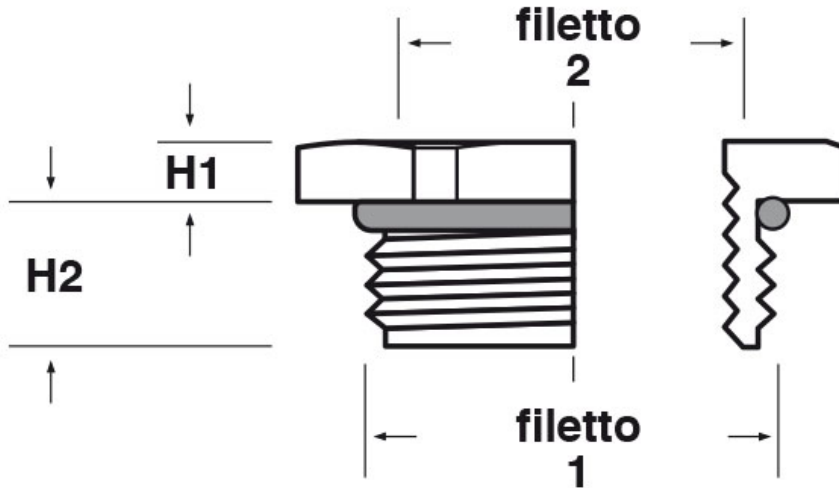

SCHEMA ARTICOLO

Articolo: RES OR M63-M40 - Codice EZ: N.D.

16/07/2024

ARTICOLO	filetto passo 1	filetto valore 1	filetto passo 2	filetto valore 2	chiave mm	H1 mm	H2 mm
RES OR M63-M40	Metrico	63	Metrico	40	70	7	10,5

Materiale: corpo in ottone nichelato, O-Ring in nitrile 70 Sh A.

Protezione IP: IP 68

Temperatura d'uso: -25°C / +120°C

Tutte le informazioni e i dati riportati sono indicativi e possono essere soggetti a variazioni senza preavviso