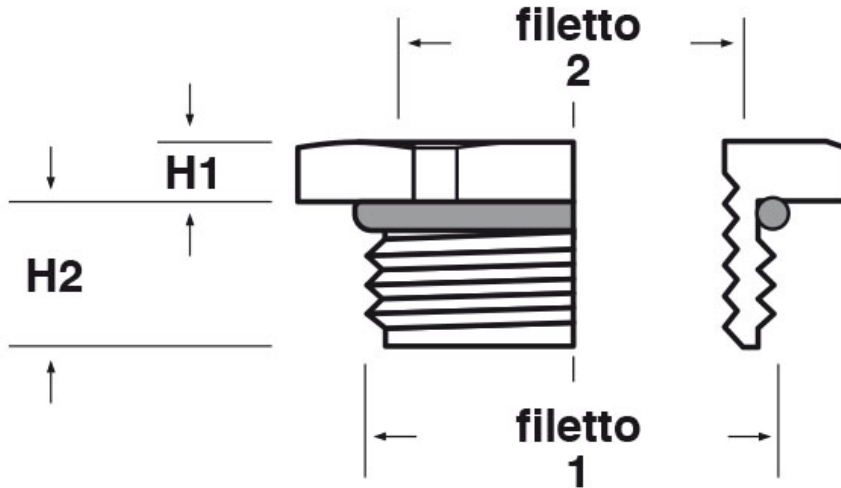

**SCHEMA ARTICOLO**

Articolo: RES OR M50-M40 - Codice EZ: N.D.

01/08/2024

ARTICOLO	filetto passo 1	filetto valore 1	filetto passo 2	filetto valore 2	chiave mm	H1 mm	H2 mm
RES OR M50-M40	Metrico	50	Metrico	40	55	5	9,5

Materiale: corpo in ottone nichelato, O-Ring in nitrile 70 Sh A.	Temperatura d'uso: -25°C / +120°C
Protezione IP: IP 68	

Tutte le informazioni e i dati riportati sono indicativi e possono essere soggetti a variazioni senza preavviso