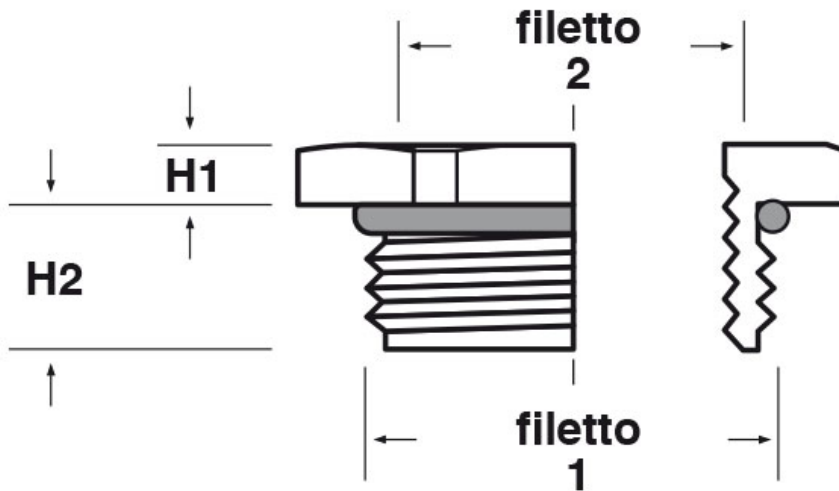

**SCHEMA ARTICOLO**

Articolo: RES OR M40-M25 - Codice EZ: N.D.

24/07/2024

ARTICOLO	filetto passo 1	filetto valore 1	filetto passo 2	filetto valore 2	chiave mm	H1 mm	H2 mm
RES OR M40-M25	Metrico	40	Metrico	25	42	4	8,5

Materiale: corpo in ottone nichelato, O-Ring in nitrile 70 Sh A.

Protezione IP: IP 68

Temperatura d'uso: -25°C / +120°C

Tutte le informazioni e i dati riportati sono indicativi e possono essere soggetti a variazioni senza preavviso