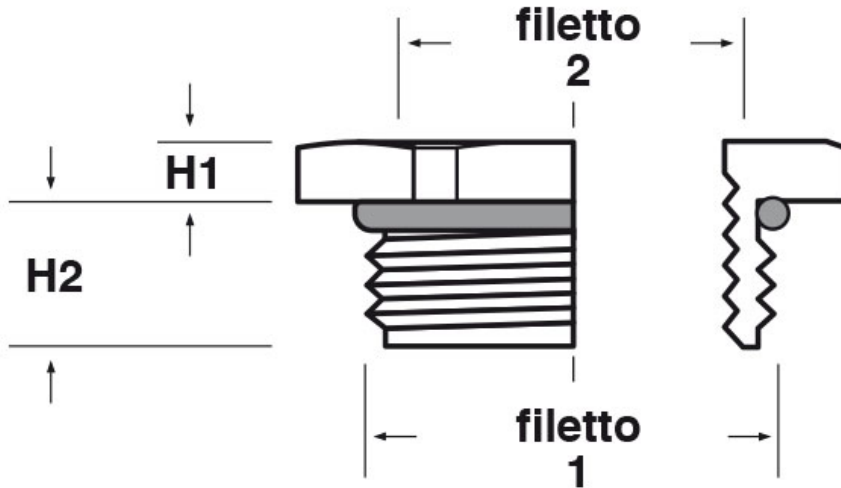

SCHEMA ARTICOLO

Articolo: RES OR M25-M20 - Codice EZ: N.D.

20/07/2024

ARTICOLO	filetto passo 1	filetto valore 1	filetto passo 2	filetto valore 2	chiave mm	H1 mm	H2 mm
RES OR M25-M20	Metrico	25	Metrico	20	30	3,5	8

Materiale: corpo in ottone nichelato, O-Ring in nitrile 70 Sh A.

Temperatura d'uso: -25°C / +120°C

Protezione IP: IP 68

Tutte le informazioni e i dati riportati sono indicativi e possono essere soggetti a variazioni senza preavviso