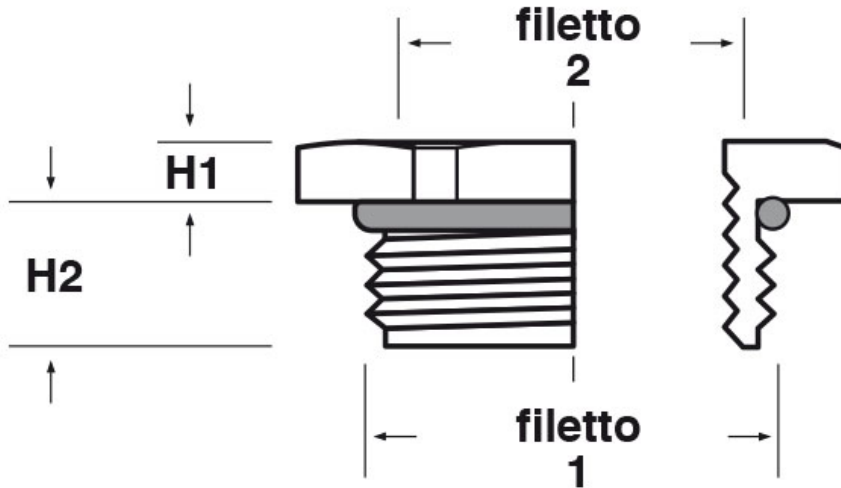

SCHEMA ARTICOLO

Articolo: RES OR M25-M16 - Codice EZ: N.D.

16/07/2024

ARTICOLO	filetto passo 1	filetto valore 1	filetto passo 2	filetto valore 2	chiave mm	H1 mm	H2 mm
RES OR M25-M16	Metrico	25	Metrico	16	30	3,5	8

Materiale: corpo in ottone nichelato, O-Ring in nitrile 70 Sh A.

Protezione IP: IP 68

Temperatura d'uso: -25°C / +120°C

Tutte le informazioni e i dati riportati sono indicativi e possono essere soggetti a variazioni senza preavviso