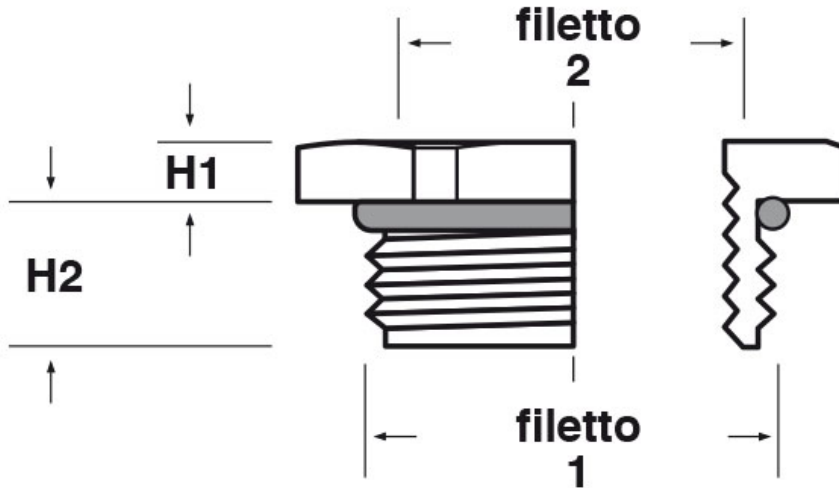

**SCHEMA ARTICOLO**

Articolo: RES OR M20-M12 - Codice EZ: 185441

22/07/2024

ARTICOLO	filetto passo 1	filetto valore 1	filetto passo 2	filetto valore 2	chiave mm	H1 mm	H2 mm
RES OR M20-M12	Metrico	20	Metrico	12	24	3	7

Materiale: corpo in ottone nichelato, O-Ring in nitrile 70 Sh A.

Protezione IP: IP 68

Temperatura d'uso: -25°C / +120°C

Tutte le informazioni e i dati riportati sono indicativi e possono essere soggetti a variazioni senza preavviso