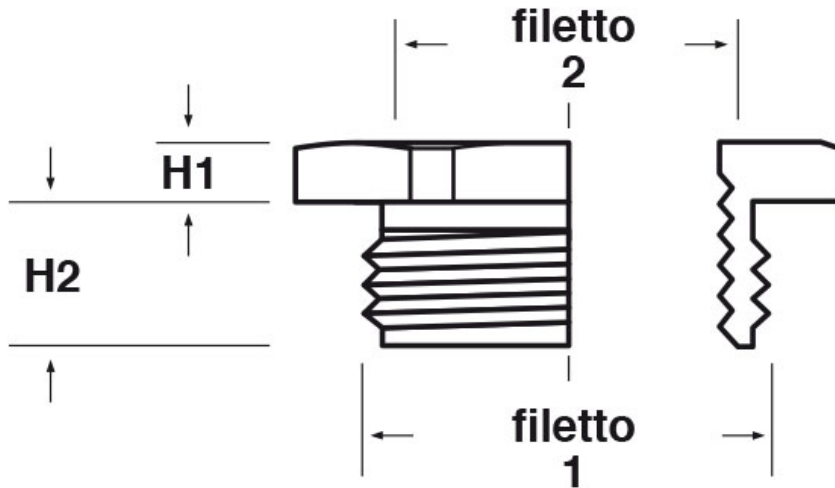

SCHEMA ARTICOLO

Articolo: RES M75-M63 - Codice EZ: N.D.

27/07/2024

ARTICOLO	filetto passo 1	filetto valore 1	filetto passo 2	filetto valore 2	chiave mm	H1 mm	H2 mm
RES M75-M63	Metrico	75	Metrico	63	80	8	11,5

Materiale: ottone nichelato.

Tutte le informazioni e i dati riportati sono indicativi e possono essere soggetti a variazioni senza preavviso

ELEKTROZUBEHÖR SPA

Sede:
Via F.lli Bronzetti, 24
20129 Milano (Italy)
Tel.: +39 02 701471
C.F. e P. IVA: 00729140152
Capitale Sociale: € 260.000