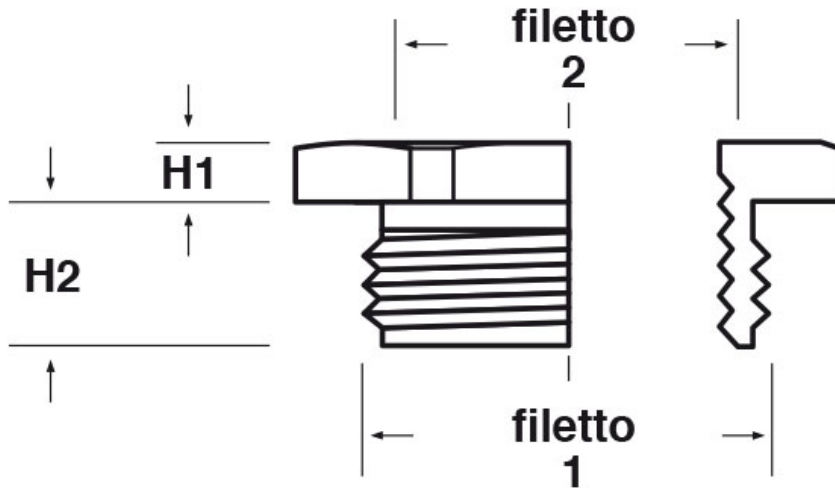

SCHEMA ARTICOLO

Articolo: RES M63-M50 - Codice EZ: N.D

27/07/2024

ARTICOLO	filetto passo 1	filetto valore 1	filetto passo 2	filetto valore 2	chiave mm	H1 mm	H2 mm
RES M63-M50*	Metrico	63	Metrico	50	70	7	10,5

Materiale: ottone nichelato.

Tutte le informazioni e i dati riportati sono indicativi e possono essere soggetti a variazioni senza preavviso

ELEKTROZUBEHÖR SPA

Sede:
Via F.lli Bronzetti, 24
20129 Milano (Italy)