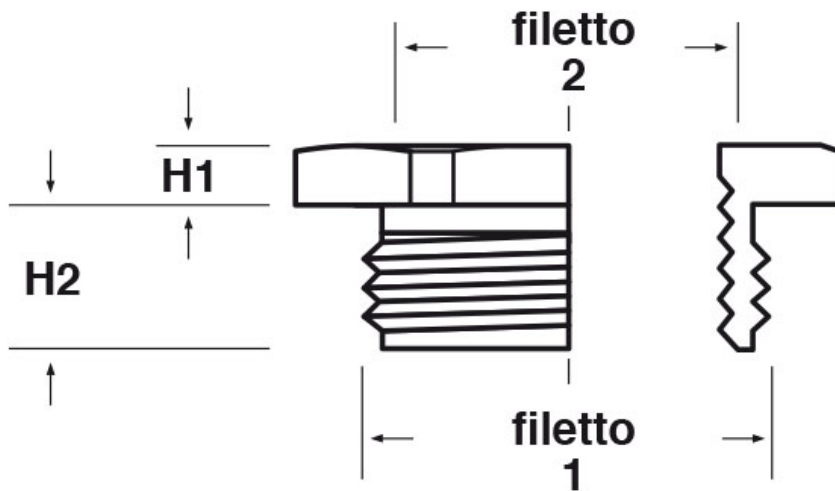

**SCHEMA ARTICOLO**

Articolo: RES M63-M40 - Codice EZ: N.D.

27/07/2024

ARTICOLO	filetto passo 1	filetto valore 1	filetto passo 2	filetto valore 2	chiave mm	H1 mm	H2 mm
RES M63-M40	Metrico	63	Metrico	40	70	7	10,5

Materiale: ottone nichelato.

Tutte le informazioni e i dati riportati sono indicativi e possono essere soggetti a variazioni senza preavviso

**ELEKTROZUBEHÖR SPA**

**Sede:**  
Via F.lli Bronzetti, 24  
20129 Milano (Italy)