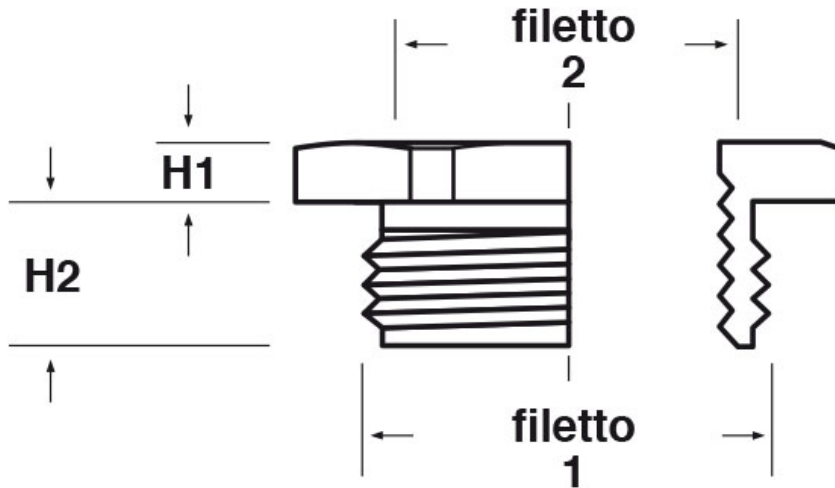

**SCHEMA ARTICOLO**

Articolo: RES M50-M40 - Codice EZ: N.D

27/07/2024

ARTICOLO	filetto passo 1	filetto valore 1	filetto passo 2	filetto valore 2	chiave mm	H1 mm	H2 mm
RES M50-M40*	Metrico	50	Metrico	40	55	5	9,5

Materiale: ottone nichelato.

Tutte le informazioni e i dati riportati sono indicativi e possono essere soggetti a variazioni senza preavviso

**ELEKTROZUBEHÖR SPA**

**Sede:**  
Via F.lli Bronzetti, 24  
20129 Milano (Italy)