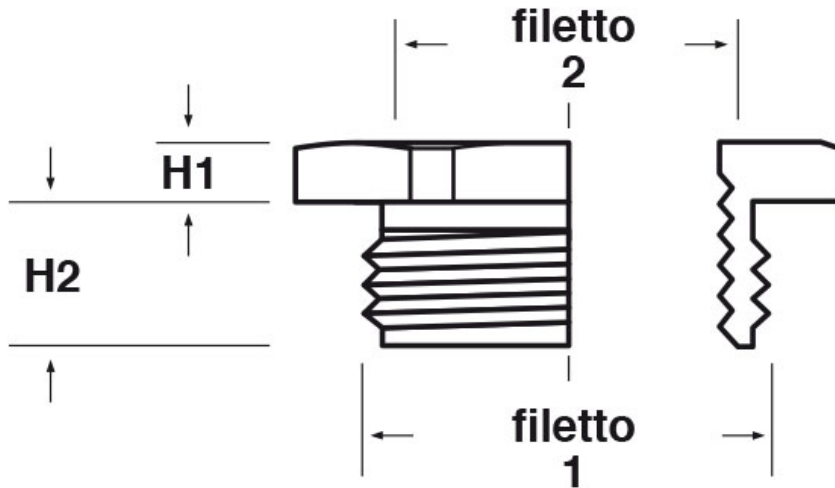

SCHEMA ARTICOLO

Articolo: RES M50-M32 - Codice EZ: N.D.

27/07/2024

| ARTICOLO | filetto passo 1 | filetto valore 1 | filetto passo 2 | filetto valore 2 | chiave mm | H1 mm | H2 mm |
|-------------|-----------------|------------------|-----------------|------------------|-----------|-------|-------|
| RES M50-M32 | Metrico | 50 | Metrico | 32 | 55 | 5 | 9,5 |

Materiale: ottone nichelato.

Tutte le informazioni e i dati riportati sono indicativi e possono essere soggetti a variazioni senza preavviso

ELEKTROZUBEHÖR SPA

Sede:
Via F.lli Bronzetti, 24
20129 Milano (Italy)