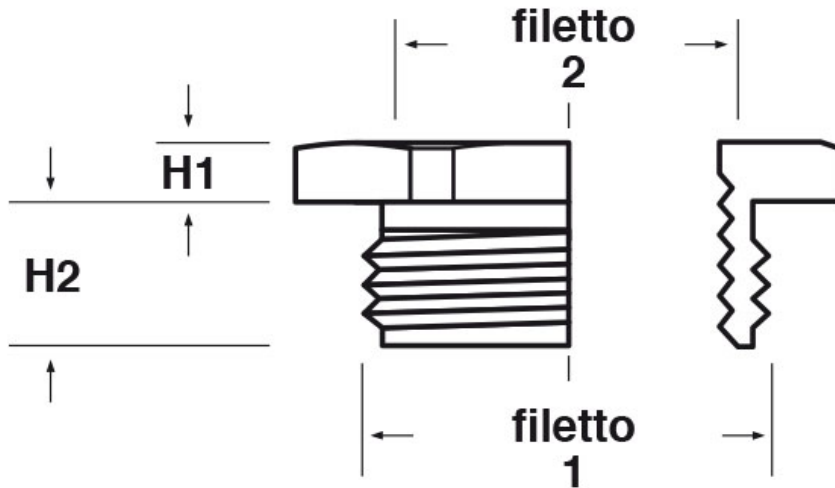

SCHEMA ARTICOLO

Articolo: RES M40-M32 - Codice EZ: N.D.

27/07/2024

ARTICOLO	filetto passo 1	filetto valore 1	filetto passo 2	filetto valore 2	chiave mm	H1 mm	H2 mm
RES M40-M32*	Metrico	40	Metrico	32	42	4	8,5

Materiale: ottone nichelato.

Tutte le informazioni e i dati riportati sono indicativi e possono essere soggetti a variazioni senza preavviso

ELEKTROZUBEHÖR SPA

Sede:
Via F.lli Bronzetti, 24
20129 Milano (Italy)
Tel.: +39 02 701471
C.F. e P. IVA: 00729140152
Capitale Sociale: € 260.000