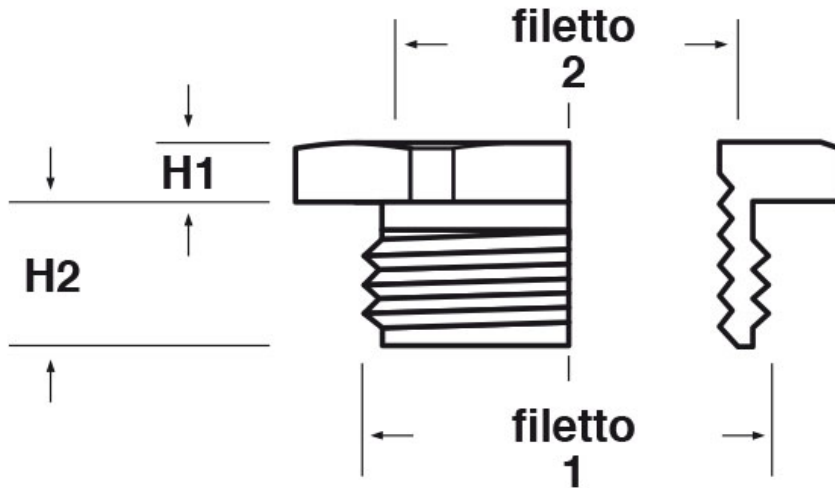

### SCHEMA ARTICOLO

Articolo: RES M40-M25 - Codice EZ: N.D.

27/07/2024

ARTICOLO	filetto passo 1	filetto valore 1	filetto passo 2	filetto valore 2	chiave mm	H1 mm	H2 mm
RES M40-M25	Metrico	40	Metrico	25	42	4	8,5

Materiale: ottone nichelato.

Tutte le informazioni e i dati riportati sono indicativi e possono essere soggetti a variazioni senza preavviso