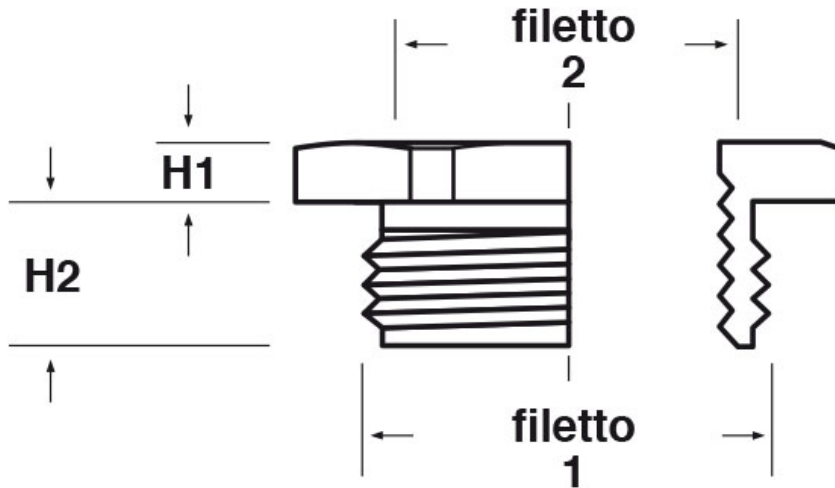

SCHEMA ARTICOLO

Articolo: RES M32-M25 - Codice EZ: N.D.

03/09/2024

ARTICOLO	filetto passo 1	filetto valore 1	filetto passo 2	filetto valore 2	chiave mm	H1 mm	H2 mm
RES M32-M25	Metrico	32	Metrico	25	36	4	8,5

Materiale: ottone nichelato.

Tutte le informazioni e i dati riportati sono indicativi e possono essere soggetti a variazioni senza preavviso

ELEKTROZUBEHÖR SPA

Sede:
Via F.lli Bronzetti, 24
20129 Milano (Italy)