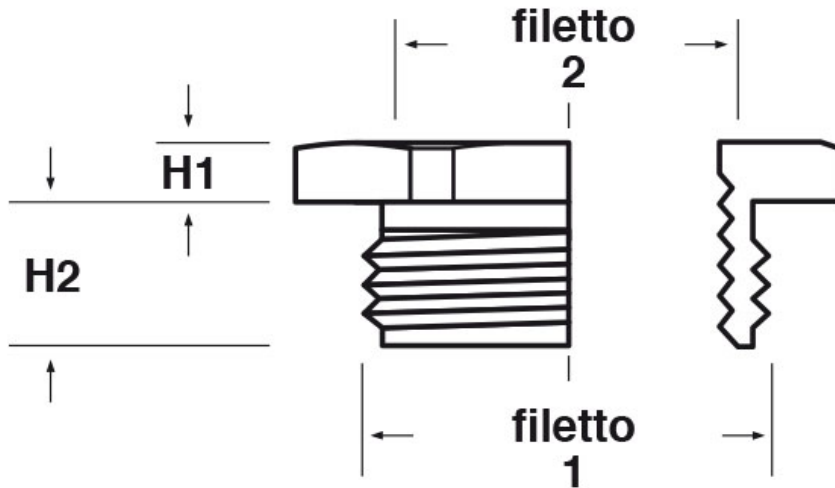

SCHEMA ARTICOLO

Articolo: RES M32-M20 - Codice EZ: N.D.

27/07/2024

ARTICOLO	filetto passo 1	filetto valore 1	filetto passo 2	filetto valore 2	chiave mm	H1 mm	H2 mm
RES M32-M20	Metrico	32	Metrico	20	36	4	8,5

Materiale: ottone nichelato.

Tutte le informazioni e i dati riportati sono indicativi e possono essere soggetti a variazioni senza preavviso

ELEKTROZUBEHÖR SPA

Sede:
Via F.lli Bronzetti, 24
20129 Milano (Italy)
Tel.: +39 02 701471
C.F. e P. IVA: 00729140152
Capitale Sociale: € 260.000