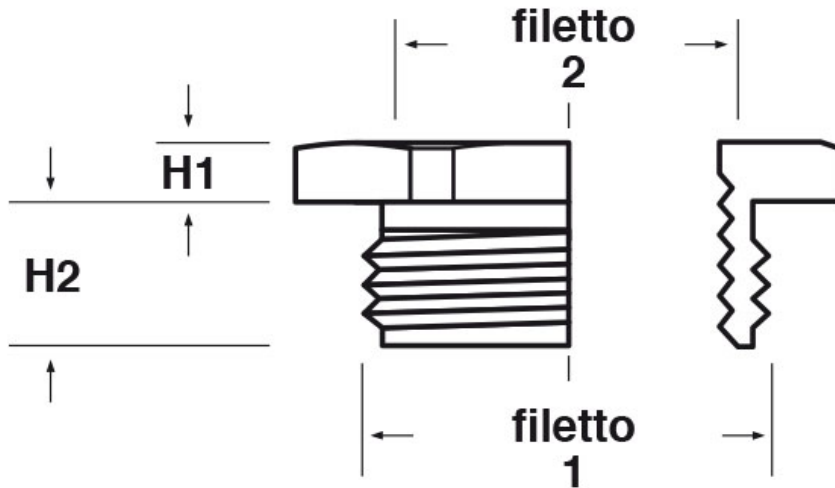

### SCHEMA ARTICOLO

Articolo: RES M32-M16 - Codice EZ: N.D.

27/07/2024

ARTICOLO	filetto passo 1	filetto valore 1	filetto passo 2	filetto valore 2	chiave mm	H1 mm	H2 mm
RES M32-M16	Metrico	32	Metrico	16	36	4	8,5

Materiale: ottone nichelato.

Tutte le informazioni e i dati riportati sono indicativi e possono essere soggetti a variazioni senza preavviso