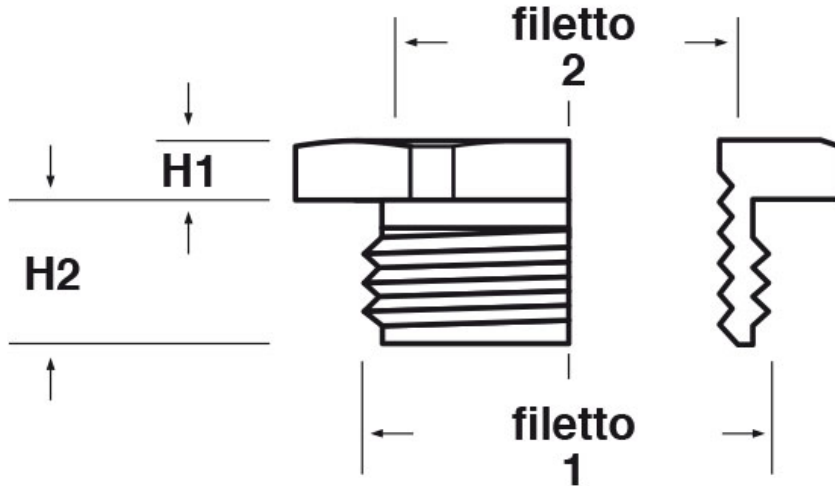

SCHEMA ARTICOLO

Articolo: RES M25-M20 - Codice EZ: N.D.

27/07/2024

ARTICOLO	filetto passo 1	filetto valore 1	filetto passo 2	filetto valore 2	chiave mm	H1 mm	H2 mm
RES M25-M20	Metrico	25	Metrico	20	30	3,5	8

Materiale: ottone nichelato.

Tutte le informazioni e i dati riportati sono indicativi e possono essere soggetti a variazioni senza preavviso

ELEKTROZUBEHÖR SPA

Sede:
Via F.lli Bronzetti, 24
20129 Milano (Italy)
Tel.: +39 02 701471
C.F. e P. IVA: 00729140152
Capitale Sociale: € 260.000