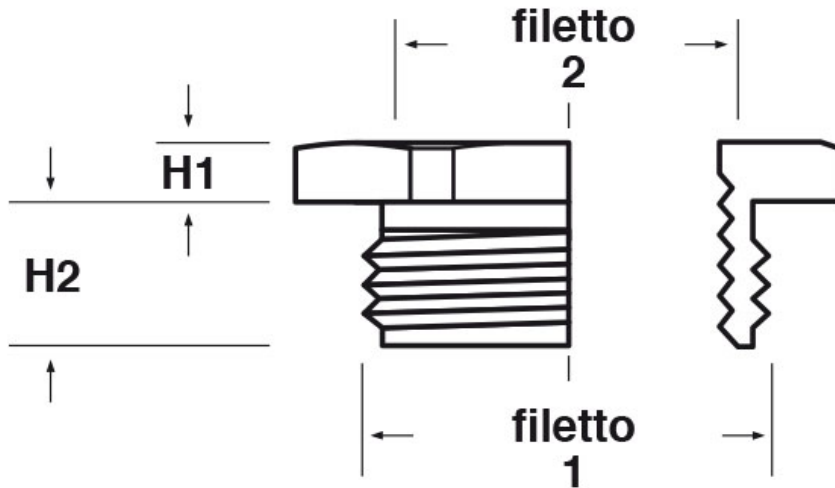

SCHEMA ARTICOLO

Articolo: RES M25-M16 - Codice EZ: N.D.

27/07/2024

ARTICOLO	filetto passo 1	filetto valore 1	filetto passo 2	filetto valore 2	chiave mm	H1 mm	H2 mm
RES M25-M16	Metrico	25	Metrico	16	30	3,5	8

Materiale: ottone nichelato.

Tutte le informazioni e i dati riportati sono indicativi e possono essere soggetti a variazioni senza preavviso

ELEKTROZUBEHÖR SPA

Sede:
Via F.lli Bronzetti, 24
20129 Milano (Italy)