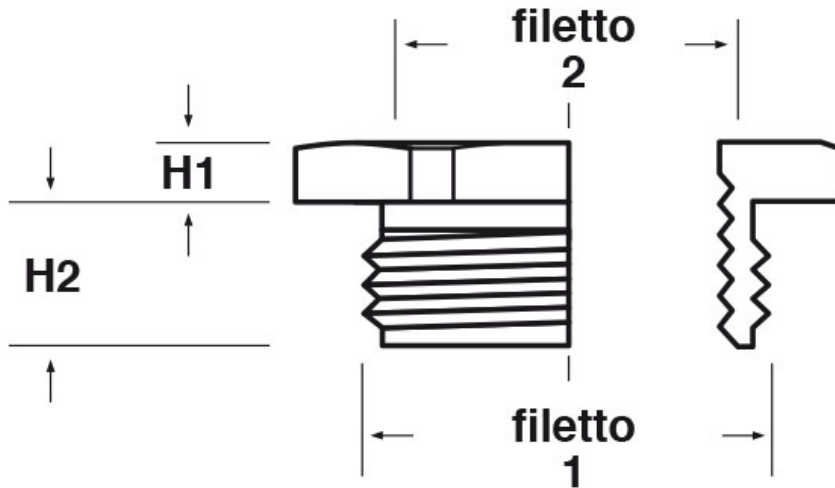

**SCHEMA ARTICOLO**

Articolo: RES M20-M16 - Codice EZ: N.D.

27/07/2024

ARTICOLO	filetto passo 1	filetto valore 1	filetto passo 2	filetto valore 2	chiave mm	H1 mm	H2 mm
RES M20-M16	Metrico	20	Metrico	16	24	3	7

Materiale: ottone nichelato.

Tutte le informazioni e i dati riportati sono indicativi e possono essere soggetti a variazioni senza preavviso

**ELEKTROZUBEHÖR SPA**

**Sede:**  
Via F.lli Bronzetti, 24  
20129 Milano (Italy)  
Tel.: +39 02 701471  
C.F. e P. IVA: 00729140152  
Capitale Sociale: € 260.000