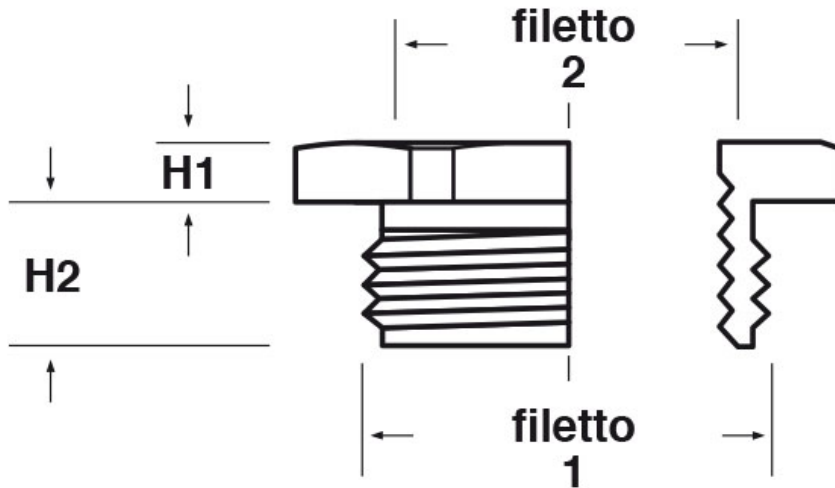

**SCHEMA ARTICOLO**

Articolo: RES M20-M12 - Codice EZ: N.D.

27/07/2024

ARTICOLO	filetto passo 1	filetto valore 1	filetto passo 2	filetto valore 2	chiave mm	H1 mm	H2 mm
RES M20-M12	Metrico	20	Metrico	12	24	3	7

Materiale: ottone nichelato.

Tutte le informazioni e i dati riportati sono indicativi e possono essere soggetti a variazioni senza preavviso

**ELEKTROZUBEHÖR SPA**

**Sede:**  
Via F.lli Bronzetti, 24  
20129 Milano (Italy)  
Tel.: +39 02 701471  
C.F. e P. IVA: 00729140152  
Capitale Sociale: € 260.000