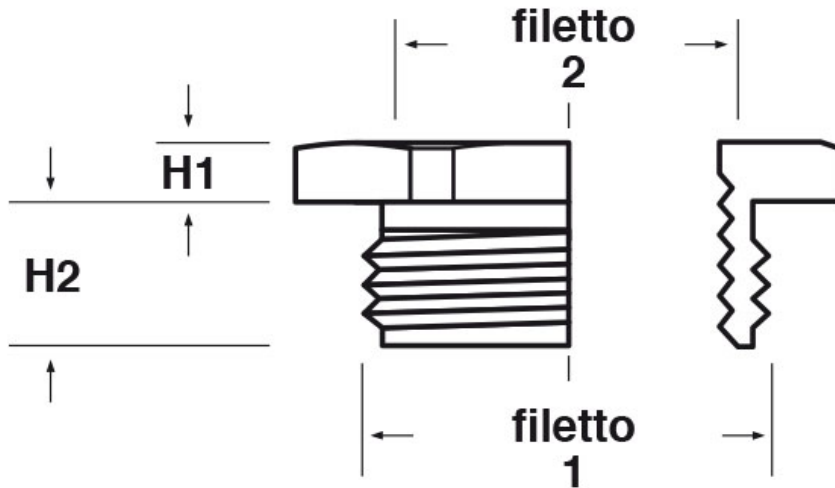

SCHEMA ARTICOLO

Articolo: RES M16-M12 - Codice EZ: N.D.

27/07/2024

ARTICOLO	filetto passo 1	filetto valore 1	filetto passo 2	filetto valore 2	chiave mm	H1 mm	H2 mm
RES M16-M12	Metrico	16	Metrico	12	20	3	7

Materiale: ottone nichelato.

Tutte le informazioni e i dati riportati sono indicativi e possono essere soggetti a variazioni senza preavviso

ELEKTROZUBEHÖR SPA

Sede:
Via F.lli Bronzetti, 24
20129 Milano (Italy)