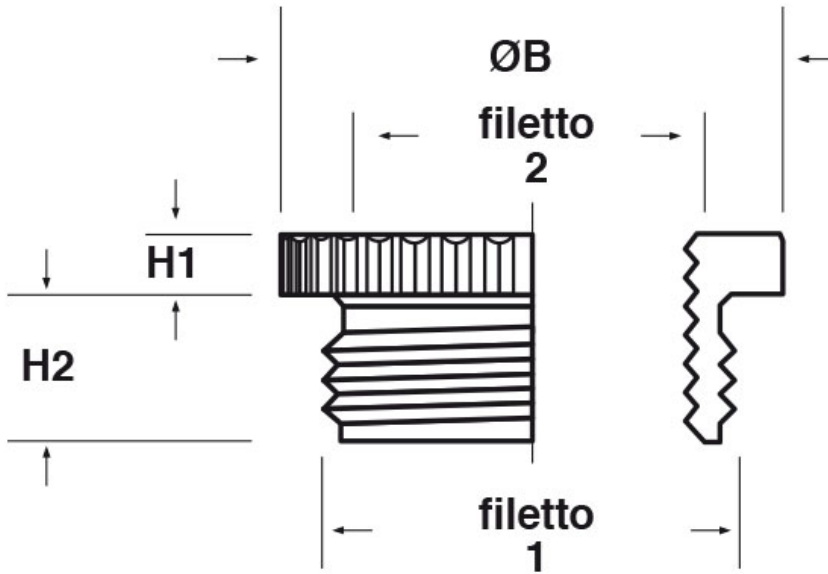

SCHEDA ARTICOLO

Articolo: REZ PG9-PG7 - Codice EZ: N.D.

22/12/2024

Il disegno è indicativo e le proporzioni potrebbero non corrispondere alle dimensioni in tabella o reali.

ARTICOLO	filetto passo 1	filetto valore 1	filetto passo 2	filetto valore 2	ØB mm	H1 mm	H2 mm
REZ PG9-PG7	PG	9	PG	7	17	2,5	6

Materiale: ottone nichelato.

Tutte le informazioni e i dati riportati sono indicativi e possono essere soggetti a variazioni senza preavviso

ELEKTROZUBEHÖR SPA

Sede:
Via F.lli Bronzetti, 24
20129 Milano (Italy)
Tel.: +39 02 701471
C.F. e P. IVA: 00729140152
Capitale Sociale: € 260.000