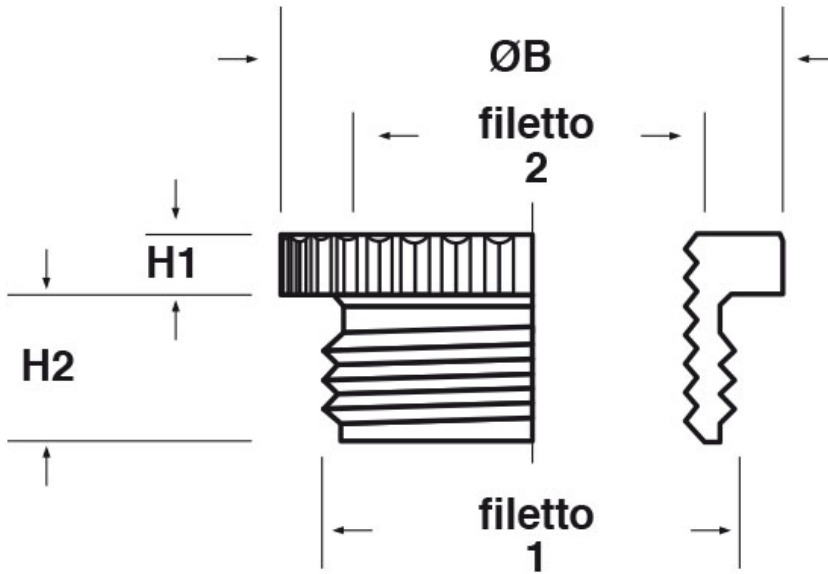

SCHEMA ARTICOLO

Articolo: REZ PG48-PG42 - Codice EZ: N.D.

31/12/2024

Il disegno è indicativo e le proporzioni potrebbero non corrispondere alle dimensioni in tabella o reali.

ARTICOLO	filetto passo 1	filetto valore 1	filetto passo 2	filetto valore 2	ØB mm	H1 mm	H2 mm
REZ PG48-PG42	PG	48	PG	42	64	4	10

Materiale: ottone nichelato.

Tutte le informazioni e i dati riportati sono indicativi e possono essere soggetti a variazioni senza preavviso

ELEKTROZUBEHÖR SPA

Sede:
Via F.lli Bronzetti, 24
20129 Milano (Italy)
Tel.: +39 02 701471
C.F. e P. IVA: 00729140152
Capitale Sociale: € 260.000