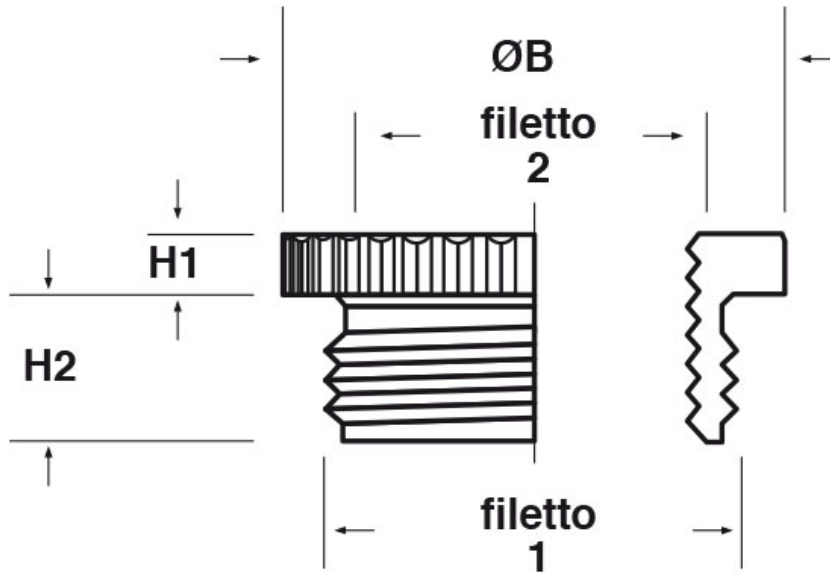

SCHEMA ARTICOLO

Articolo: REZ PG48-PG36 - Codice EZ: N.D.

22/12/2024

Il disegno è indicativo e le proporzioni potrebbero non corrispondere alle dimensioni in tabella o reali.

ARTICOLO	filetto passo 1	filetto valore 1	filetto passo 2	filetto valore 2	ØB mm	H1 mm	H2 mm
REZ PG48-PG36	PG	48	PG	36	64	4	10

Materiale: ottone nichelato.

Tutte le informazioni e i dati riportati sono indicativi e possono essere soggetti a variazioni senza preavviso

ELEKTROZUBEHÖR SPA

Sede:
Via F.lli Bronzetti, 24
20129 Milano (Italy)