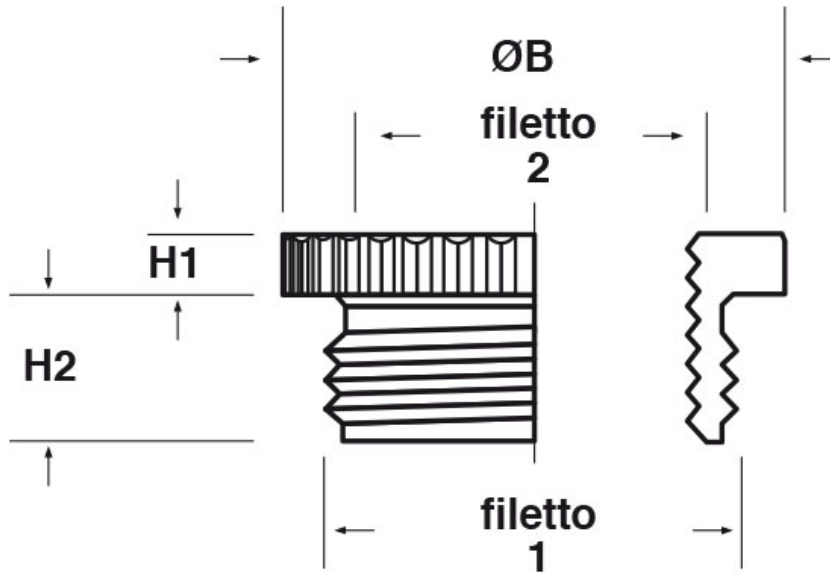

**SCHEDA ARTICOLO**

Articolo: REZ PG42-PG36 - Codice EZ: N.D.

22/12/2024

Il disegno è indicativo e le proporzioni potrebbero non corrispondere alle dimensioni in tabella o reali.

ARTICOLO	filetto passo 1	filetto valore 1	filetto passo 2	filetto valore 2	ØB mm	H1 mm	H2 mm
REZ PG42-PG36	PG	42	PG	36	57	4	10

Materiale: ottone nichelato.

Tutte le informazioni e i dati riportati sono indicativi e possono essere soggetti a variazioni senza preavviso

**ELEKTROZUBEHÖR SPA**

**Sede:**  
Via F.lli Bronzetti, 24  
20129 Milano (Italy)  
Tel.: +39 02 701471  
C.F. e P. IVA: 00729140152  
Capitale Sociale: € 260.000