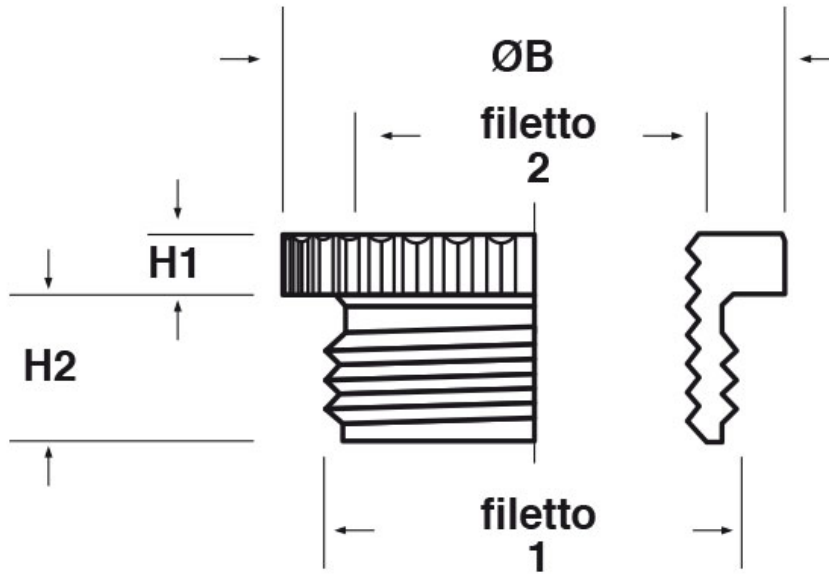

SCHEDA ARTICOLO

Articolo: REZ PG42-PG29 - Codice EZ: N.D.

22/12/2024

Il disegno è indicativo e le proporzioni potrebbero non corrispondere alle dimensioni in tabella o reali.

ARTICOLO	filetto passo 1	filetto valore 1	filetto passo 2	filetto valore 2	ØB mm	H1 mm	H2 mm
REZ PG42-PG29	PG	42	PG	29	57	4	10

Materiale: ottone nichelato.

Tutte le informazioni e i dati riportati sono indicativi e possono essere soggetti a variazioni senza preavviso

ELEKTROZUBEHÖR SPA

Sede:
Via F.lli Bronzetti, 24
20129 Milano (Italy)
Tel.: +39 02 701471
C.F. e P. IVA: 00729140152
Capitale Sociale: € 260.000