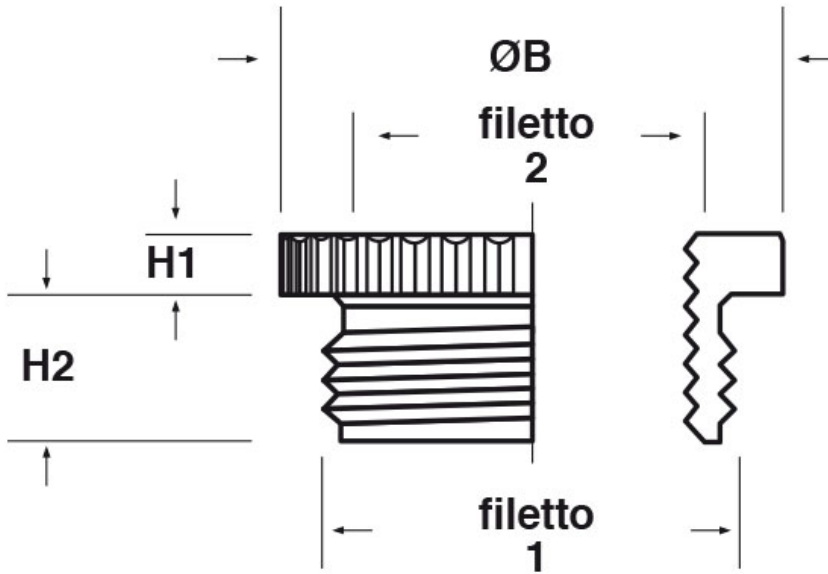

**SCHEMA ARTICOLO**

Articolo: REZ PG36-PG21 - Codice EZ: N.D.

22/12/2024

Il disegno è indicativo e le proporzioni potrebbero non corrispondere alle dimensioni in tabella o reali.

ARTICOLO	filetto passo 1	filetto valore 1	filetto passo 2	filetto valore 2	ØB mm	H1 mm	H2 mm
REZ PG36-PG21	PG	36	PG	21	50	3,5	9

Materiale: ottone nichelato.

Tutte le informazioni e i dati riportati sono indicativi e possono essere soggetti a variazioni senza preavviso

**ELEKTROZUBEHÖR SPA**

**Sede:**  
Via F.lli Bronzetti, 24  
20129 Milano (Italy)  
Tel.: +39 02 701471  
C.F. e P. IVA: 00729140152  
Capitale Sociale: € 260.000