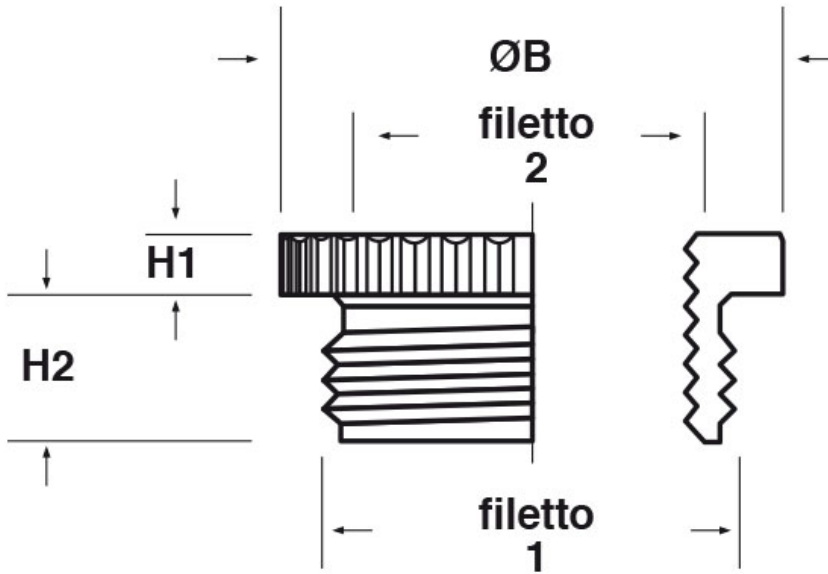

SCHEDA ARTICOLO

Articolo: REZ PG29-PG21 - Codice EZ: N.D.

22/12/2024

Il disegno è indicativo e le proporzioni potrebbero non corrispondere alle dimensioni in tabella o reali.

ARTICOLO	filetto passo 1	filetto valore 1	filetto passo 2	filetto valore 2	ØB mm	H1 mm	H2 mm
REZ PG29-PG21	PG	29	PG	21	39	3,5	8

Materiale: ottone nichelato.

Tutte le informazioni e i dati riportati sono indicativi e possono essere soggetti a variazioni senza preavviso

ELEKTROZUBEHÖR SPA

Sede:
Via F.lli Bronzetti, 24
20129 Milano (Italy)
Tel.: +39 02 701471
C.F. e P. IVA: 00729140152
Capitale Sociale: € 260.000