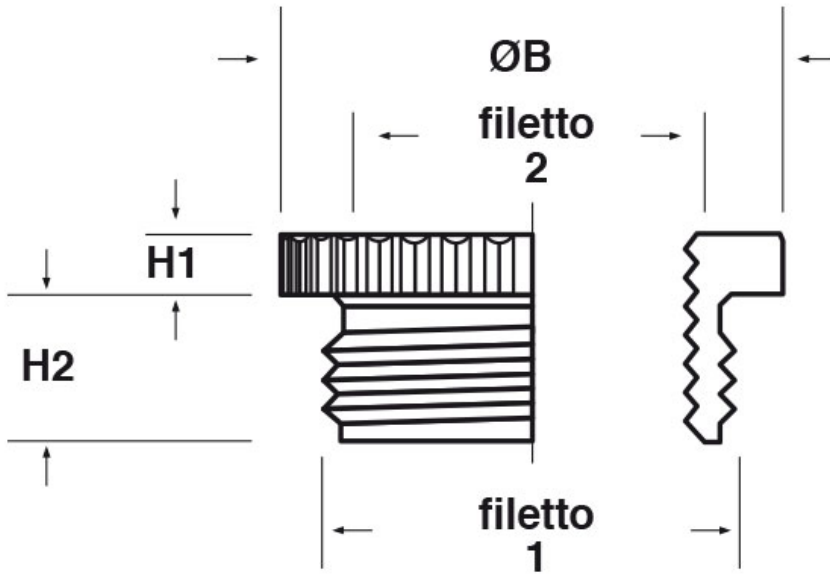

**SCHEDA ARTICOLO**

Articolo: REZ PG21-PG16 - Codice EZ: N.D.

31/12/2024

Il disegno è indicativo e le proporzioni potrebbero non corrispondere alle dimensioni in tabella o reali.

ARTICOLO	filetto passo 1	filetto valore 1	filetto passo 2	filetto valore 2	ØB mm	H1 mm	H2 mm
REZ PG21-PG16	PG	21	PG	16	30	3	7

Materiale: ottone nichelato.

Tutte le informazioni e i dati riportati sono indicativi e possono essere soggetti a variazioni senza preavviso

**ELEKTROZUBEHÖR SPA**

**Sede:**  
Via F.lli Bronzetti, 24  
20129 Milano (Italy)