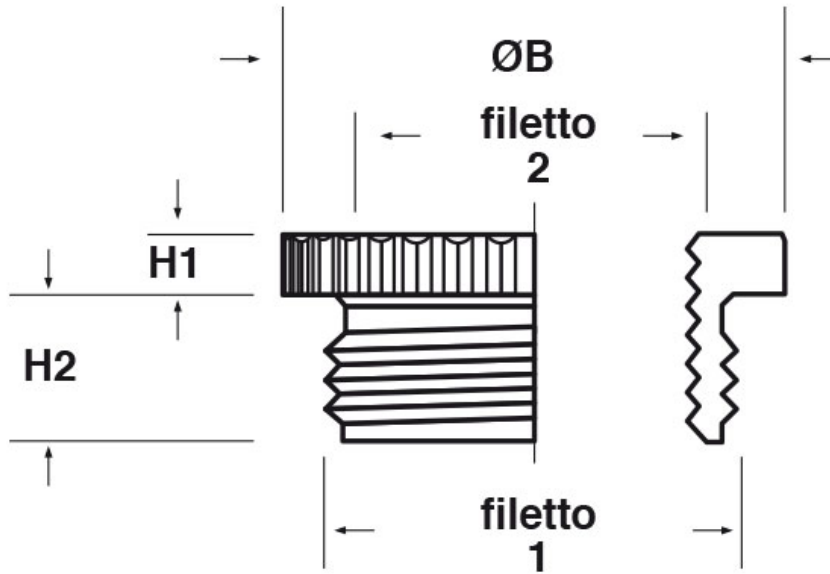

SCHEMA ARTICOLO

Articolo: REZ PG21-PG13 - Codice EZ: N.D.

12/03/2025

Il disegno è indicativo e le proporzioni potrebbero non corrispondere alle dimensioni in tabella o reali.

ARTICOLO	filetto passo 1	filetto valore 1	filetto passo 2	filetto valore 2	ØB mm	H1 mm	H2 mm
REZ PG21-PG13	PG	21	PG	13,5	30	3	7

Materiale: ottone nichelato.

Tutte le informazioni e i dati riportati sono indicativi e possono essere soggetti a variazioni senza preavviso

ELEKTROZUBEHÖR SPA

Sede:
Via F.lli Bronzetti, 24
20129 Milano (Italy)
Tel.: +39 02 701471
C.F. e P. IVA: 00729140152
Capitale Sociale: € 260.000