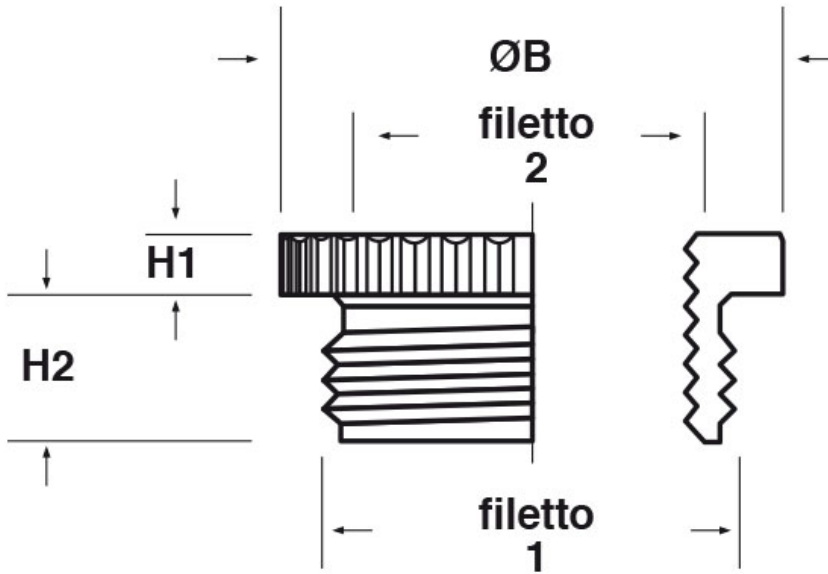

SCHEMA ARTICOLO

Articolo: REZ PG21-PG11 - Codice EZ: N.D.

22/12/2024

Il disegno è indicativo e le proporzioni potrebbero non corrispondere alle dimensioni in tabella o reali.

ARTICOLO	filetto passo 1	filetto valore 1	filetto passo 2	filetto valore 2	ØB mm	H1 mm	H2 mm
REZ PG21-PG11	PG	21	PG	11	30	3	7

Materiale: ottone nichelato.

Tutte le informazioni e i dati riportati sono indicativi e possono essere soggetti a variazioni senza preavviso

ELEKTROZUBEHÖR SPA

Sede:
Via F.lli Bronzetti, 24
20129 Milano (Italy)
Tel.: +39 02 701471
C.F. e P. IVA: 00729140152
Capitale Sociale: € 260.000