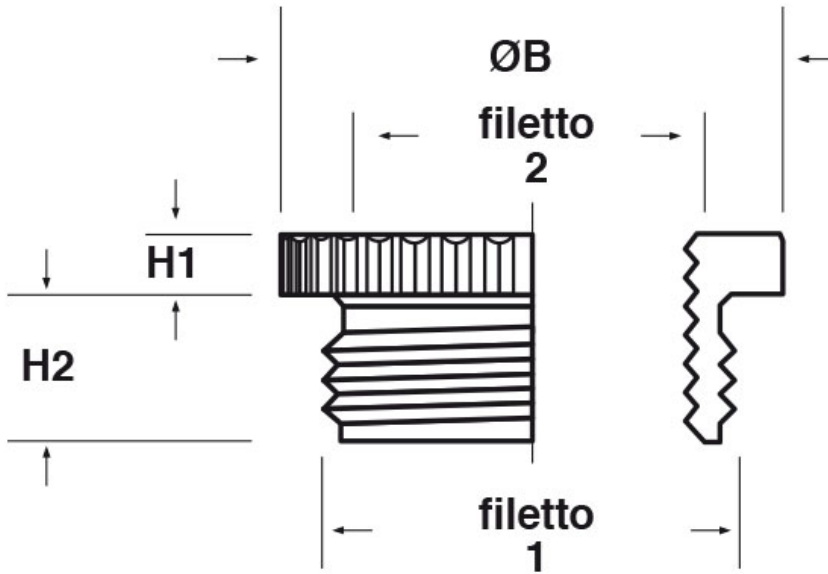

SCHEDA ARTICOLO

Articolo: REZ PG16-PG9 - Codice EZ: N.D.

31/12/2024

Il disegno è indicativo e le proporzioni potrebbero non corrispondere alle dimensioni in tabella o reali.

ARTICOLO	filetto passo 1	filetto valore 1	filetto passo 2	filetto valore 2	ØB mm	H1 mm	H2 mm
REZ PG16-PG9	PG	16	PG	9	24	3	6,5

Materiale: ottone nichelato.

Tutte le informazioni e i dati riportati sono indicativi e possono essere soggetti a variazioni senza preavviso

ELEKTROZUBEHÖR SPA

Sede:
Via F.lli Bronzetti, 24
20129 Milano (Italy)