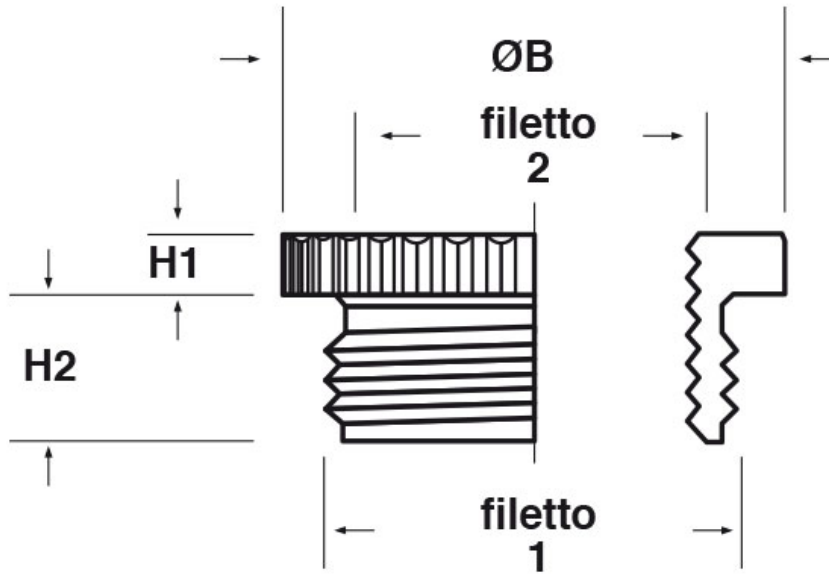

**SCHEDA ARTICOLO**

Articolo: REZ PG16-PG13 - Codice EZ: N.D.

22/12/2024

Il disegno è indicativo e le proporzioni potrebbero non corrispondere alle dimensioni in tabella o reali.

ARTICOLO	filetto passo 1	filetto valore 1	filetto passo 2	filetto valore 2	ØB mm	H1 mm	H2 mm
REZ PG16-PG13	PG	16	PG	13,5	24	3	6,5

Materiale: ottone nichelato.

Tutte le informazioni e i dati riportati sono indicativi e possono essere soggetti a variazioni senza preavviso

**ELEKTROZUBEHÖR SPA**

**Sede:**  
Via F.lli Bronzetti, 24  
20129 Milano (Italy)  
Tel.: +39 02 701471  
C.F. e P. IVA: 00729140152  
Capitale Sociale: € 260.000