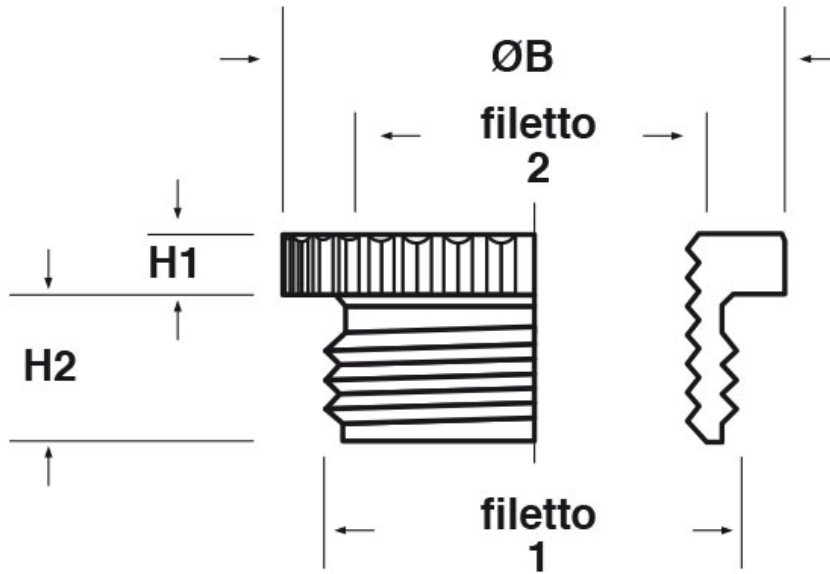

SCHEDA ARTICOLO

Articolo: REZ PG13-PG9 - Codice EZ: N.D.

31/12/2024

Il disegno è indicativo e le proporzioni potrebbero non corrispondere alle dimensioni in tabella o reali.

ARTICOLO	filetto passo 1	filetto valore 1	filetto passo 2	filetto valore 2	ØB mm	H1 mm	H2 mm
REZ PG13-PG9	PG	13,5	PG	9	22	3	6,5

Materiale: ottone nichelato.

Tutte le informazioni e i dati riportati sono indicativi e possono essere soggetti a variazioni senza preavviso

ELEKTROZUBEHÖR SPA

Sede:
Via F.lli Bronzetti, 24
20129 Milano (Italy)