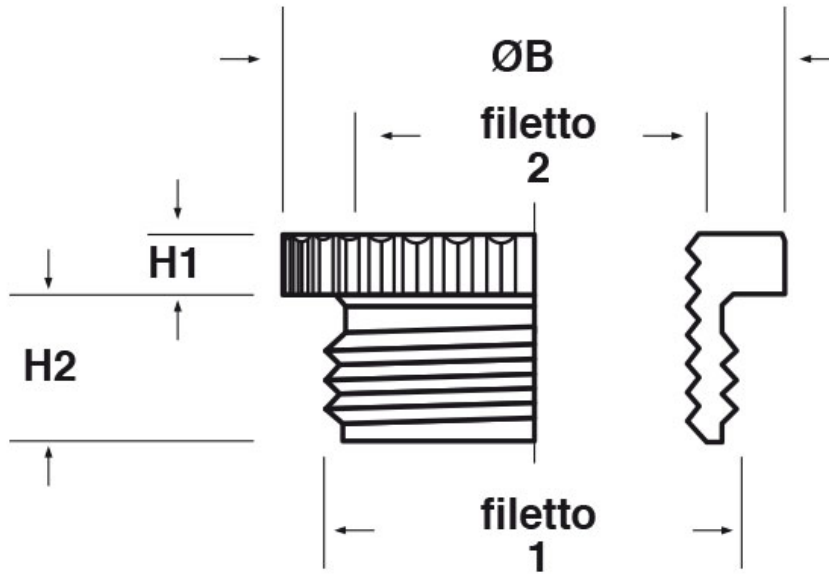

SCHEDA ARTICOLO

Articolo: REZ PG13-PG7 - Codice EZ: N.D.

22/12/2024

Il disegno è indicativo e le proporzioni potrebbero non corrispondere alle dimensioni in tabella o reali.

ARTICOLO	filetto passo 1	filetto valore 1	filetto passo 2	filetto valore 2	ØB mm	H1 mm	H2 mm
REZ PG13-PG7	PG	13,5	PG	7	22	2,5	6,5

Materiale: ottone nichelato.

Tutte le informazioni e i dati riportati sono indicativi e possono essere soggetti a variazioni senza preavviso

ELEKTROZUBEHÖR SPA

Sede:
Via F.lli Bronzetti, 24
20129 Milano (Italy)
Tel.: +39 02 701471
C.F. e P. IVA: 00729140152
Capitale Sociale: € 260.000