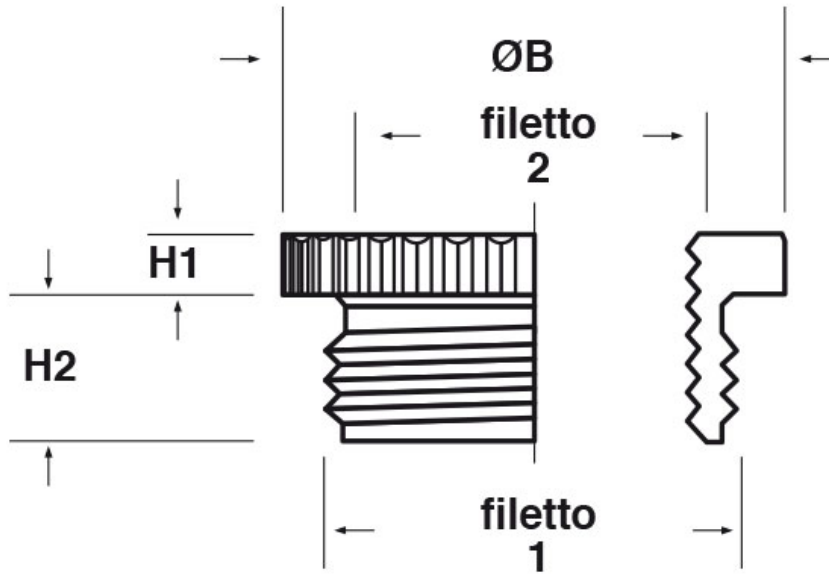

SCHEDA ARTICOLO

Articolo: REZ PG13-PG11 - Codice EZ: N.D.

22/12/2024

Il disegno è indicativo e le proporzioni potrebbero non corrispondere alle dimensioni in tabella o reali.

ARTICOLO	filetto passo 1	filetto valore 1	filetto passo 2	filetto valore 2	ØB mm	H1 mm	H2 mm
REZ PG13-PG11	PG	13,5	PG	11	22	3	6,5

Materiale: ottone nichelato.

Tutte le informazioni e i dati riportati sono indicativi e possono essere soggetti a variazioni senza preavviso

ELEKTROZUBEHÖR SPA

Sede:
Via F.lli Bronzetti, 24
20129 Milano (Italy)
Tel.: +39 02 701471
C.F. e P. IVA: 00729140152
Capitale Sociale: € 260.000