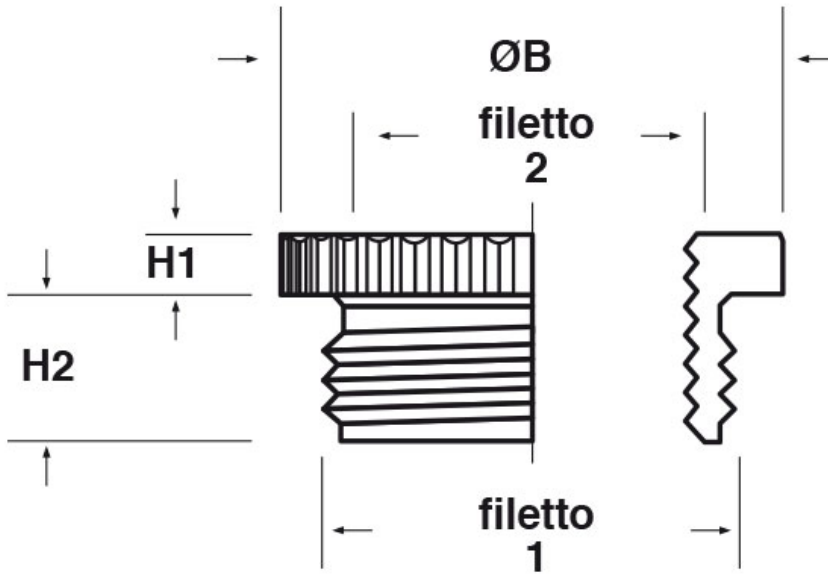

**SCHEDA ARTICOLO**

Articolo: REZ PG11-PG9 - Codice EZ: N.D.

22/12/2024

Il disegno è indicativo e le proporzioni potrebbero non corrispondere alle dimensioni in tabella o reali.

ARTICOLO	filetto passo 1	filetto valore 1	filetto passo 2	filetto valore 2	ØB mm	H1 mm	H2 mm
REZ PG11-PG9	PG	11	PG	9	20	3	6

Materiale: ottone nichelato.

Tutte le informazioni e i dati riportati sono indicativi e possono essere soggetti a variazioni senza preavviso

**ELEKTROZUBEHÖR SPA**

**Sede:**  
Via F.lli Bronzetti, 24  
20129 Milano (Italy)